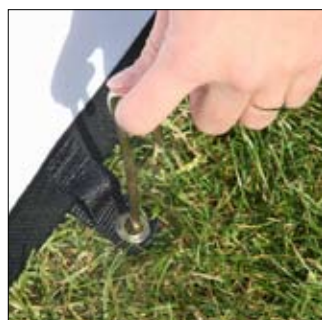

# Pop-A

Til alle former for events. Nem at medbringe og vejer næsten ingenting.

Mål: 100 x 200 cm

Materiale:  
Poly-Mat 210 gr.

Sort linning