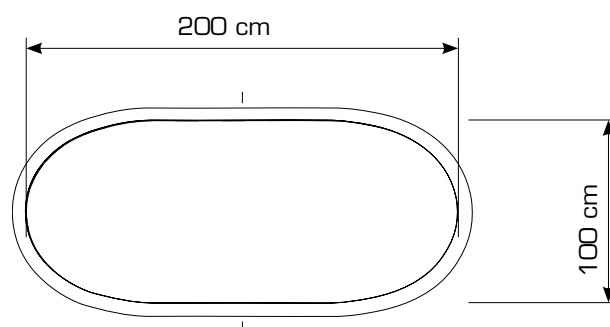

# Pop-A

Til alle former for events. Nem at medbringe og vejer næsten ingenting.

Mål: 100 x 200 cm

Materiale:  
Poly-Mat 210 gr.

Sort linning

# Pop-A skabelon

På vor hjemmeside kan du downloade skabelon i 100%.

Linning altid sort